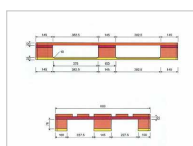

## PALETTE EUROPE

Ref : PA-LO-0188

Dimensions standards (l x L) : 800x1200 mm

Matière : Bois

Gamme : PALETTE BOIS / LOURDE

Photos non contractuelles

### CARACTÉRISTIQUES

Matière	Bois
État	Neuf
Dimensions l. x L.	800x1200 mm
Hauteur	144 mm
Nombre de semelles	3
Nombre de plots	9
Nombre de chevrons	0
Poids	30.00 Kg
Version	Ajouré
Traité	Oui