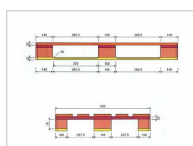

DESCRIPTION

Traitement Nimp15 inclus (obligatoire)