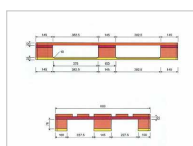

PALETTE EUROPE

Ref : PA-LO-0188

Dimensions standards (l x L) : 800x1200 mm

Matière : Bois

Gamme : PALETTE BOIS / LOURDE

CARACTÉRISTIQUES

Matière	Bois
État	Neuf
Dimensions l. x L.	800x1200 mm
Hauteur	144 mm
Nombre de semelles	3
Nombre de plots	9
Nombre de chevrons	0
Poids	30.00 Kg
Version	Ajouré
Traité	Oui

CHARGES

Charge statique	5000 Kg
Charge dynamique	1500 Kg
Charge rack	1000 Kg

TRANSPORT

Qté par pile	17
Qté tautliner	561

Photos non contractuelles

DESCRIPTION

Traitement Nimp15 inclus (obligatoire)