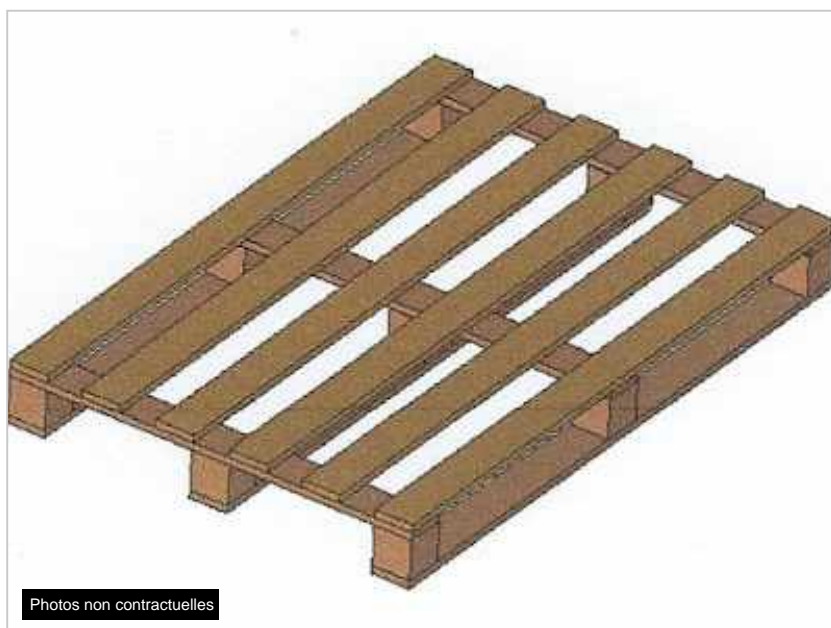

## PALETTE LEGERE 800 X 1200 MM

Ref : PA-LE-0204

Dimensions standards (l x L) : 800x1200 mm

Matière : Bois

Gamme : PALETTES BOIS / LEGERES

### CARACTÉRISTIQUES

Matière	Bois
État	Neuf
Dimensions l. x L.	800x1200 mm
Hauteur	123 mm
Nombre de semelles	3
Nombre de plots	9
Nombre de chevrons	0
Poids	NR
Version	Ajouré
Traité	Non