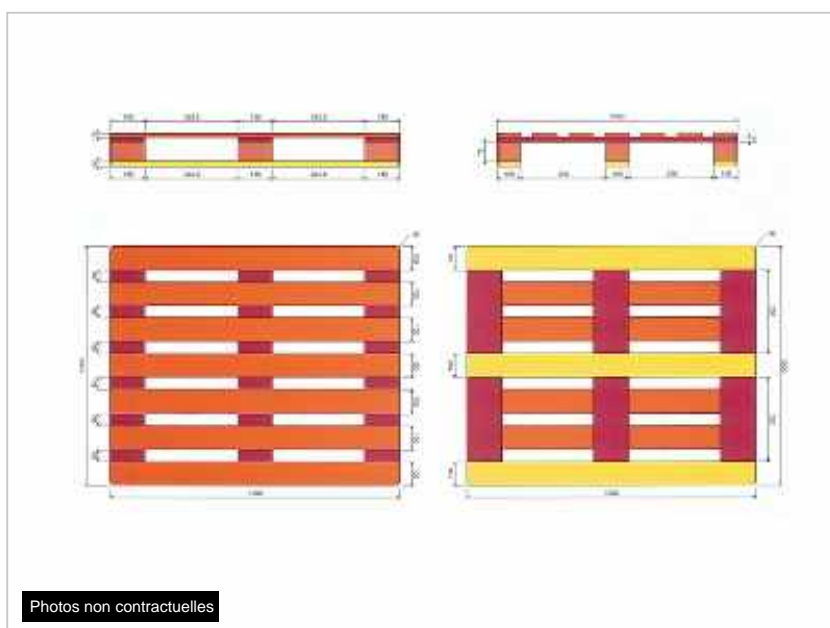

## PALETTE LOURDE 1000 X 1200 MM 3 SEMELLES

Ref : PA-LO-0214

Dimensions standards (l x L) : 1000x1200 mm

Matière : Bois

Gamme : PALETTES BOIS / LOURDES

### CARACTÉRISTIQUES

Matière	Bois
État	Neuf
Dimensions l. x L.	1000x1200 mm
Hauteur	140 mm
Nombre de semelles	3
Nombre de plots	9
Nombre de chevrons	0
Poids	NR
Version	Ajouré
Traité	Non

### TRANSPORT

Qté par pile	15
Qté tautliner	390

#### PALETTE BOIS LOURDE 1000 x 1200 MM 3 SEMELLES

La palette bois 1000 x 1200 mm à 3 semelles lourde résiste à des charges jusqu'à 1 500 kg.

Utiliser des palettes bois représente un moyen **écologique** appréciable, cette ressource naturelle est **renouvelable** et **recyclable**. Une fois son état trop détériorée pour continuer, la palette va vivre une nouvelle vie par la **récupération** de ses éléments.