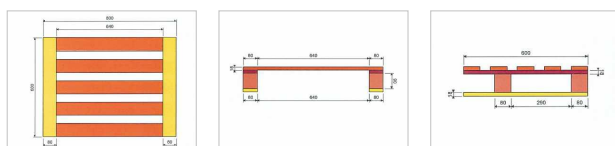

## PALETTE 1/2 LOURDE 600 X 800 MM NEUVE

Ref : PA-DE-0352

Dimensions standards (l x L) : 600x800 mm

Matière : Bois

Gamme : PALETTES BOIS / DEMI-LOURDES

#### PALETTE BOIS DEMI-LOURDE 600 X 800 MM

Tout comme les palettes 800 x 1200 mm ou 1000 x 1200 mm, il y a également les demi-palettes en bois, solution **économique** de manutention adaptée à vos plus petits colis ou marchandises.

### CARACTÉRISTIQUES

Matière	Bois
État	Neuf
Dimensions l. x L.	600x800 mm
Hauteur	144 mm
Nombre de semelles	2
Nombre de plots	4
Nombre de chevrons	0
Poids	NR
Version	Ajouré
Traité	Oui