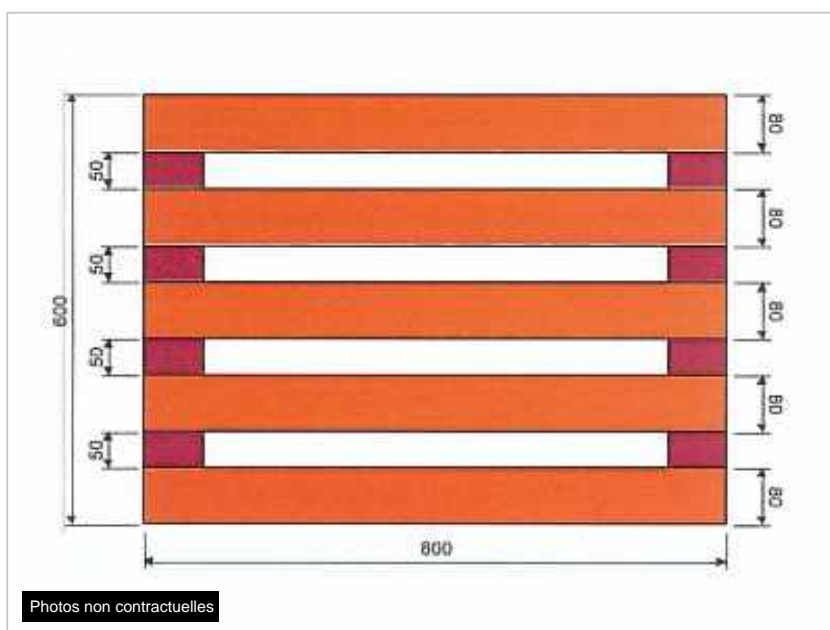

## PALETTE 1/2 LOURDE 600 X 800 MM NEUVE

Ref : PA-DE-0352

Dimensions standards (l x L) : 600x800 mm

Matière : Bois

Gamme : PALETTES BOIS / DEMI-LOURDES

### DESCRIPTION

#### PALETTE BOIS DEMI-LOURDE 600 X 800 MM

Tout comme les palettes 800 x 1200 mm ou 1000 x 1200 mm, il y a également les demi-palettes en bois, solution **économique** de manutention adaptée à vos plus petits colis ou marchandises.

### CARACTÉRISTIQUES

Matière	Bois
État	Neuf
Dimensions l. x L.	600x800 mm
Hauteur	144 mm
Nombre de semelles	2
Nombre de plots	4
Nombre de chevrons	0
Poids	NR
Version	Ajouré
Traité	Oui