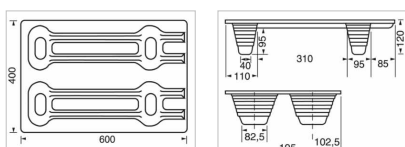

PALETTE LEGERE 400X600 MM BOIS MOULE

Ref : PA-LE-0427

Dimensions standards (l x L) : 400x600 mm

Matière : Bois

Gamme : PALETTES BOIS / LEGERES

DESCRIPTION

PALETTE LÉGÈRE 400x600 MM BOIS MOULE

Cette palette en **bois moulé** à 4 plots **emboîtable** est produite par moulage de copeaux de bois présente de nombreux avantages :

- **pas besoin de traitement Nimp15** ni de marquage (moulage par chaleur)
- idéale pour le **transport aérien** (légère) ou pour le transport par **conteneur**

CARACTÉRISTIQUES

Matière	Bois
État	Neuf
Dimensions l x L.	400x600 mm
Hauteur	120 mm
Nombre de semelles	0
Nombre de plots	4
Nombre de chevrons	NR
Poids	3 Kg
Version	Plein
Traité	Non

CHARGES

Charge statique	750 Kg
Charge dynamique	250 Kg
Charge rack	NR

TRANSPORT

Qté par pile	0
Qté tautliner	NR

- pas de déformation, produit stable, dépourvu de clous ou de vis

- **biodégradable**

Merci de nous consulter pour tout renseignement et tarif.