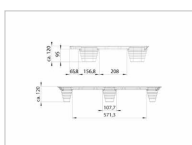

## PALETTE LEGERE 600X800 MM BOIS MOULE

Ref : PA-LE-0428

Dimensions standards (l x L) : 600x800 mm

Matière : Bois

Gamme : PALETTES BOIS / LEGERES

### CARACTÉRISTIQUES

Matière	Bois
État	Neuf
Dimensions l. x L.	600x800 mm
Hauteur	120 mm
Nombre de semelles	0
Nombre de plots	6
Nombre de chevrons	NR
Poids	4.5 Kg
Version	Plein
Traité	Non