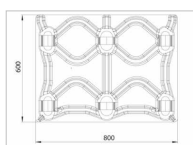

## PALETTE LEGERE 600X800 MM BOIS MOULE

Ref : PA-LE-0428

Dimensions standards (l x L) : 600x800 mm

Matière : Bois

Gamme : PALETTES BOIS / LEGERES

### CARACTÉRISTIQUES

Matière	Bois
État	Neuf
Dimensions l. x L.	600x800 mm
Hauteur	120 mm
Nombre de semelles	0
Nombre de plots	6
Nombre de chevrons	NR
Poids	4.5 Kg
Version	Plein
Traité	Non